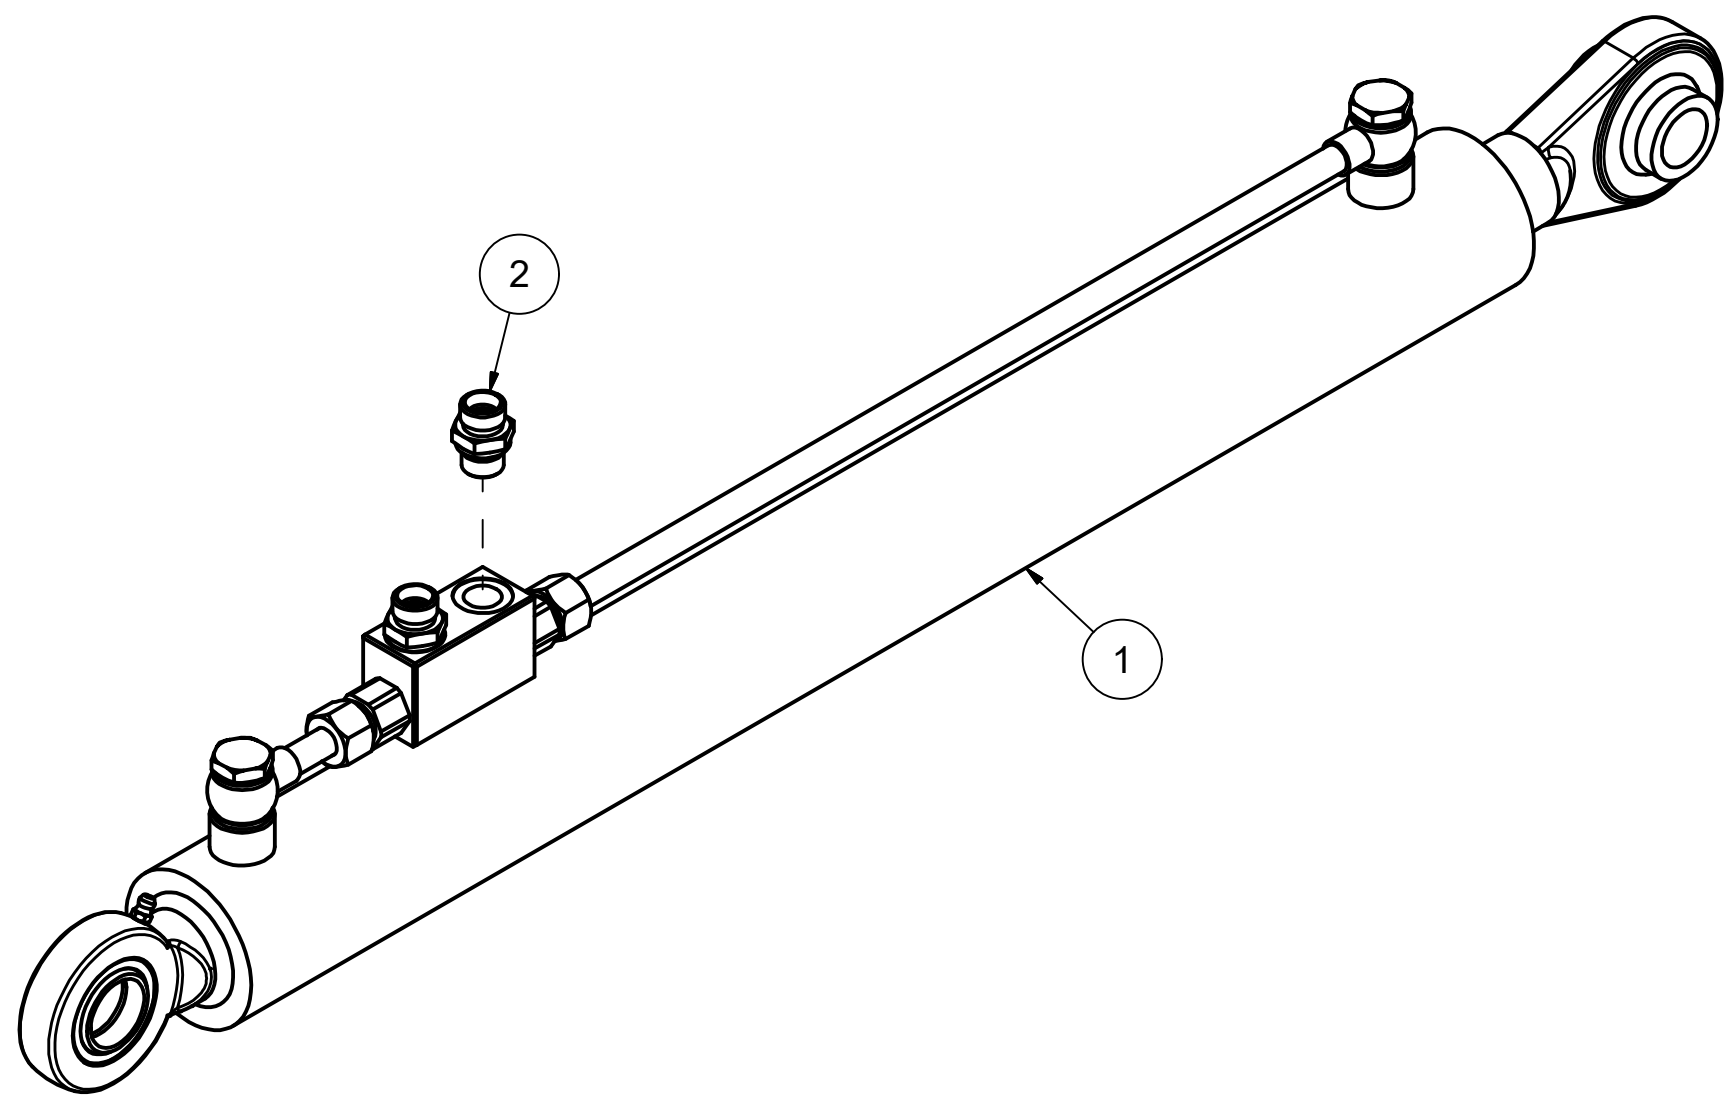

PA20
Reservedelskatalog

Duun Industrier as
7630 Åsen, Norway
www.duun.no

32218001 Traktorfeste

Pos	Ant	Artikkelnr	Beskrivelse
1	1	1321042	Traktorfeste PA20
2	2	2551730	Trekkarmsbolt kat. 2 Ø28x95
3	2	2556142	Orepinne Ø10x40
4	1	32211004	Bolt Ø30
5	1	2935064	Klebmerke 90x48 Instruksjonshåndbok
6	1	2935069	Klebmerke 90x48 Klemfare
8	2	2935152	Klebmerke PA20
9	1	2935171	Klebmerke kraftoverføingsaksel
10	1	33101037	Skive Ø46/17x6
11	1	2534078	Fjærskive M16 EIZn DIN 127
12	1	2422485	Sekskantskrue M16x30 EIZn 8.8 DIN 933
13	2	32211007	Hylse Ø38/33x18

32218002 Aksel

Pos	Ant	Artikkelnr	Beskrivelse
1	8	2531072	Underlagsskive M14 EIZn DIN 125
2	2	32201043	Brakett
3	2	2962135	Vernetrakt
4	2	31231079	Festeplate for vernetrakt
5	2	2954175	Flenslager UCF 210 50mm
6	8	2534072	Fjærskive M14 EIZn DIN 127
7	8	2422398	Sekskantskrue M14x40 EIZn 8.8 DIN 933
8	1	32211003	Aksel Ø50
9	4	2531047	Underlagsskive M8 EIZn DIN 125
10	4	2534047	Fjærskive M8 EIZn DIN 127
11	4	2422240	Sekskantskrue M8x16 EIZn 8.8 DIN 933

32218003 Cylinder

Pos	Ant	Artikkelnr	Beskrivelse
1	1	2955379	Sylinder Ø60/40 SL600
2	2	2957749	Ansatsnippel GEK BSP 3/8" L12 ED

32218004 Kraftoverføringsaksel

Pos	Ant	Artikkelnr	Beskrivelse
1	1	2962163	Kraftoverføringsaksel vidvinkel redskap 3/4" L1010