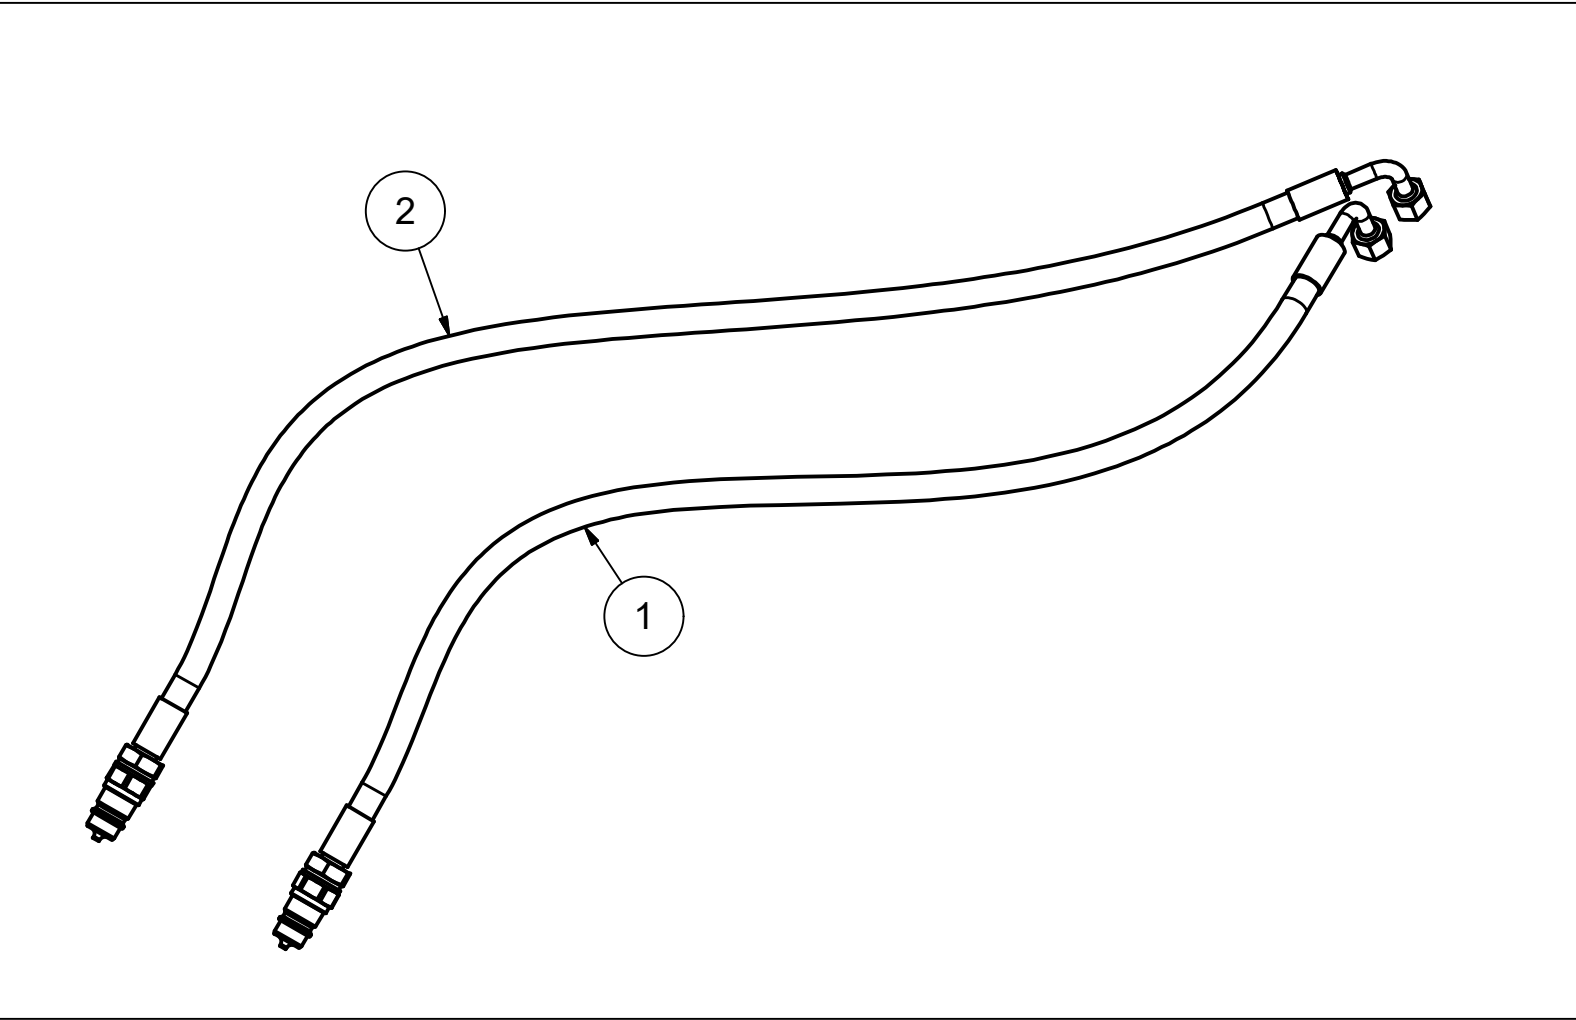

PA20
Reservedelskatalog

Duun Industrier as
7630 Åsen, Norway
www.duun.no

32218001 Traktorfeste

Pos	Ant	Artikkelnr	Beskrivelse
1	1	1321042	Traktorfeste PA20
2	2	2551730	Trekkarmsbolt kat. 2 Ø28x95
3	2	2556142	Orepinne Ø10x40
4	1	32211004	Bolt Ø30
5	1	2935064	Klebmerke 90x48 Instruksjonshåndbok
6	1	2935069	Klebmerke 90x48 Klemfare
8	2	2935152	Klebmerke PA20
9	1	2935171	Klebmerke kraftoverføingsaksel
10	1	33101037	Skive Ø46/17x6
11	1	2534078	Fjærskive M16 EIZn DIN 127
12	1	2422485	Sekskantskrue M16x30 EIZn 8.8 DIN 933
13	2	32211007	Hylse Ø38/33x18

32218002 Aksel

Pos	Ant	Artikkelnr	Beskrivelse
1	8	2531072	Underlagsskive M14 EIZn DIN 125
2	2	32201043	Brakett
3	2	2962135	Vernetrakt
4	2	31231079	Festeplate for vernetrakt
5	2	2954175	Flenslager UCF 210 50mm
6	8	2534072	Fjærskive M14 EIZn DIN 127
7	8	2422398	Sekskantskrue M14x40 EIZn 8.8 DIN 933
8	1	32211003	Aksel Ø50
9	4	2531047	Underlagsskive M8 EIZn DIN 125
10	4	2534047	Fjærskive M8 EIZn DIN 127
11	4	2422240	Sekskantskrue M8x16 EIZn 8.8 DIN 933

32218003 Cylinder

Pos	Ant	Artikkelnr	Beskrivelse
1	1	2955379	Sylinder Ø60/40 SL600
2	2	2957749	Ansatsnippel GEK BSP 3/8" L12 ED

32218004 Kraftoverføringsaksel

Pos	Ant	Artikkelnr	Beskrivelse
1	1	2962163	Kraftoverføringsaksel vidvinkel redskap 3/4" L1010

32218005 Hydraulikkslanger

Pos	Ant	Artikkelnr	Beskrivelse
1	1	2958108	Hydraulikkslange 3/8" L3000
2	1	2958108	Hydraulikkslange 3/8" L3000