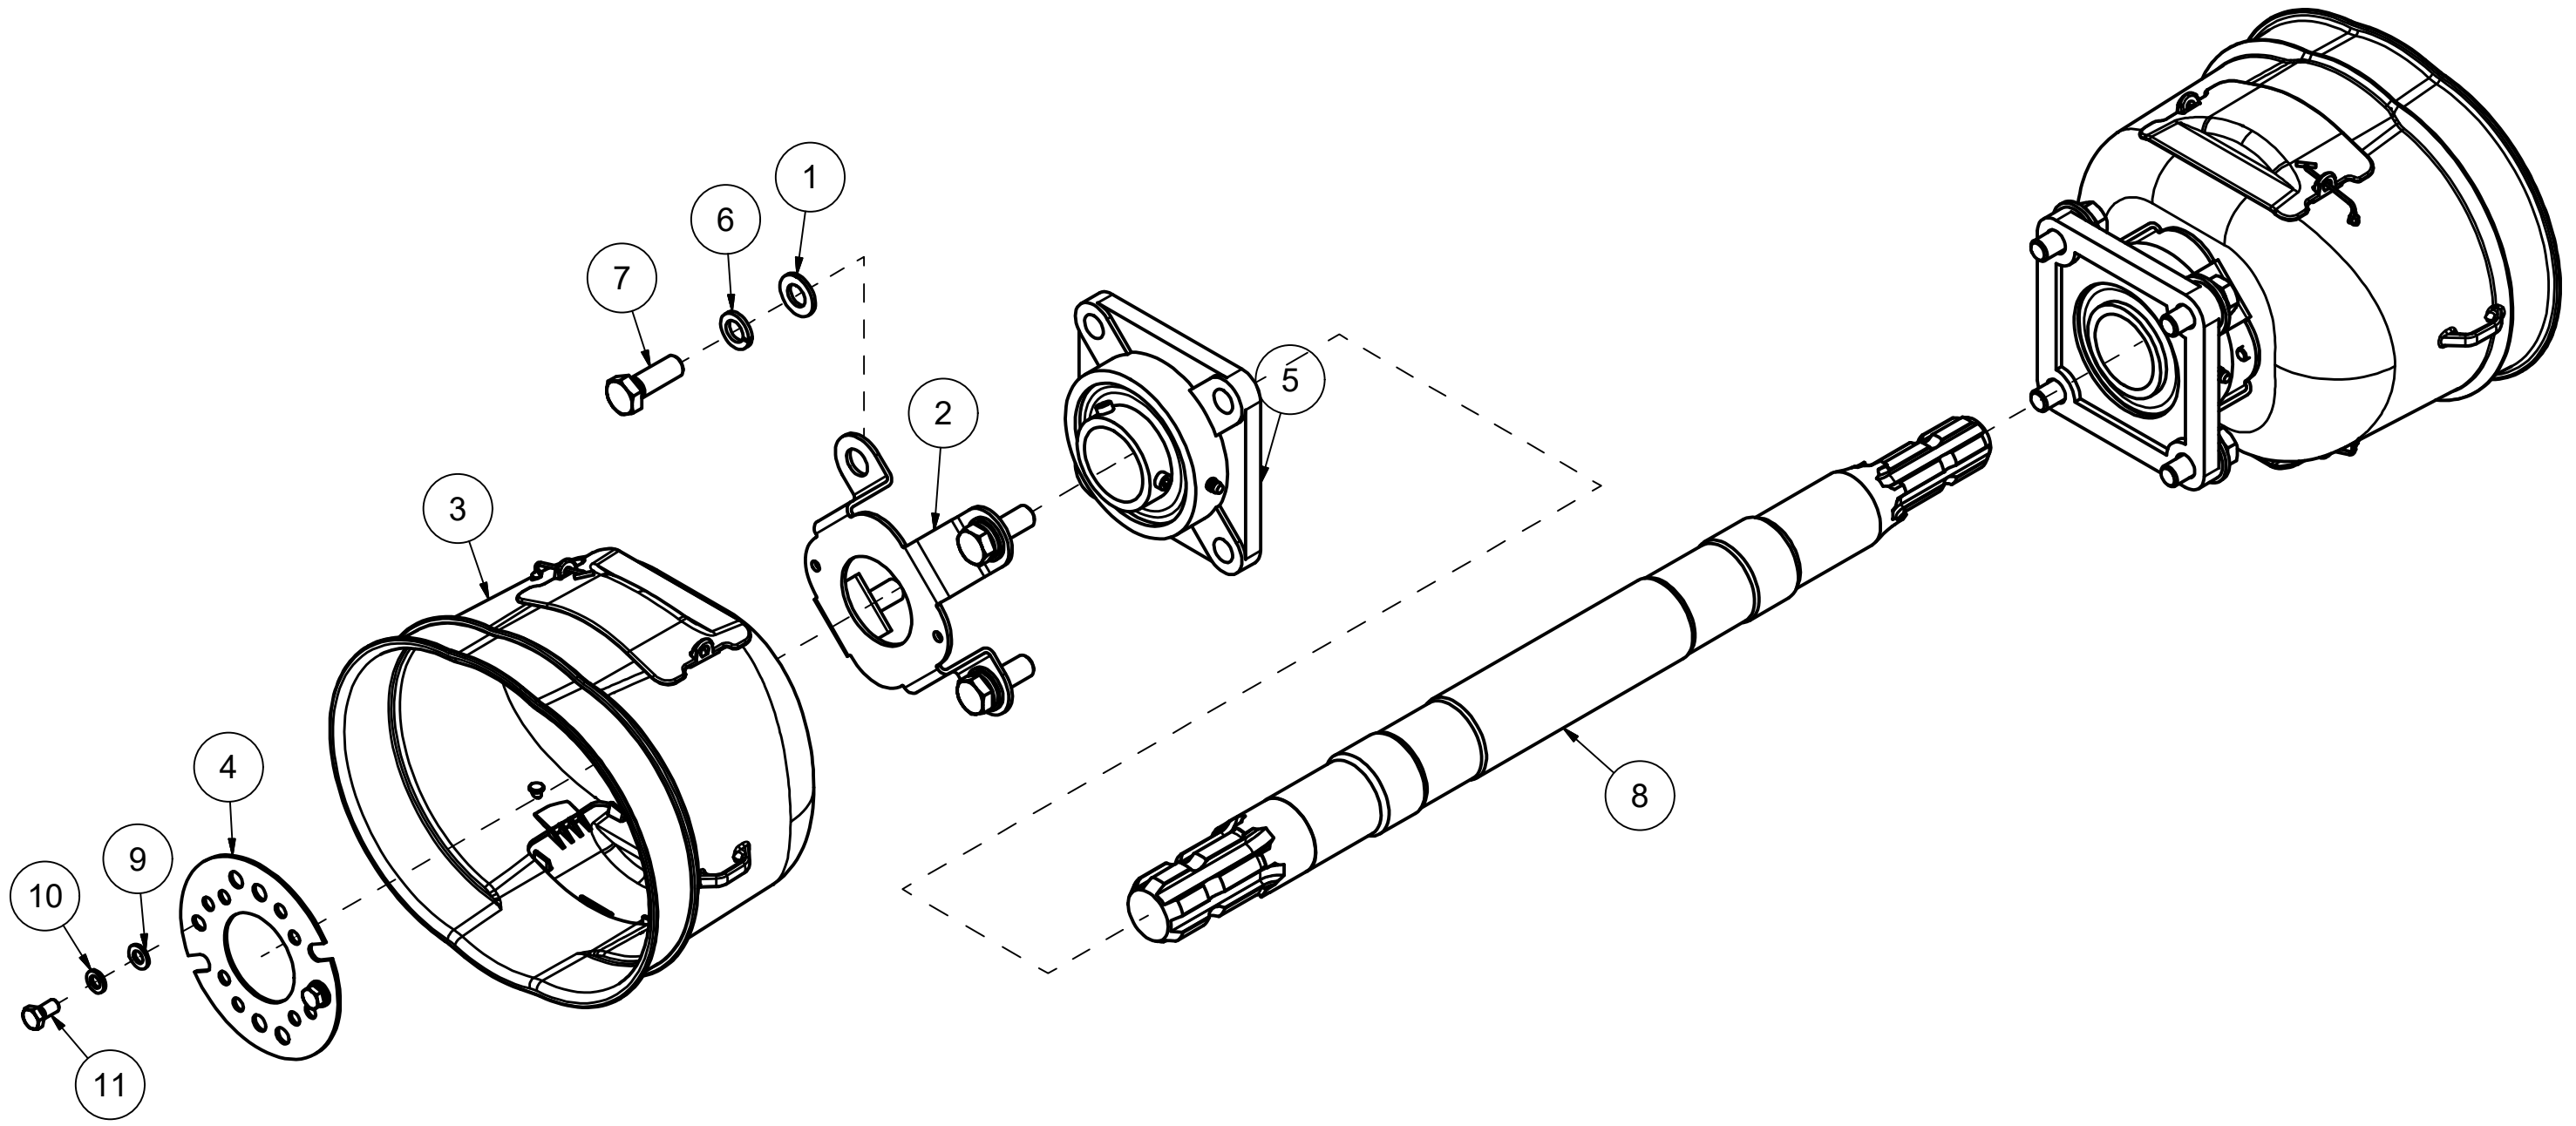

PA20
Reservedelskatalog

Duun Industrier as
7630 Åsen, Norway
www.duun.no

32218001 Traktorfeste

Pos	Ant	Artikkelnr	Beskrivelse
1	1	1321042	Traktorfeste PA20
2	2	2551730	Trekkarmsbolt kat. 2 Ø28x95
3	2	2556142	Orepinne Ø10x40
4	1	32211004	Bolt Ø30
5	1	2935064	Klebmerke 90x48 Instruksjonshåndbok
6	1	2935069	Klebmerke 90x48 Klemfare
8	2	2935152	Klebmerke PA20
9	1	2935171	Klebmerke kraftoverføingsaksel
10	1	33101037	Skive Ø46/17x6
11	1	2534078	Fjærskive M16 EIZn DIN 127
12	1	2422485	Sekskantskrue M16x30 EIZn 8.8 DIN 933
13	2	32211007	Hylse Ø38/33x18

32218002 Aksel

Pos	Ant	Artikkelnr	Beskrivelse
1	8	2531072	Underlagsskive M14 EIZn DIN 125
2	2	32201043	Brakett
3	2	2962135	Vernetrakt
4	2	31231079	Festeplate for vernetrakt
5	2	2954175	Flenslager UCF 210 50mm
6	8	2534072	Fjærskive M14 EIZn DIN 127
7	8	2422398	Sekskantskrue M14x40 EIZn 8.8 DIN 933
8	1	32211003	Aksel Ø50
9	4	2531047	Underlagsskive M8 EIZn DIN 125
10	4	2534047	Fjærskive M8 EIZn DIN 127
11	4	2422240	Sekskantskrue M8x16 EIZn 8.8 DIN 933

32218003 Cylinder

Pos	Ant	Artikkelnr	Beskrivelse
1	1	2955379	Sylinder Ø60/40 SL600
2	2	2957749	Ansatsnippel GEK BSP 3/8" L12 ED

32218004 Kraftoverføringsaksel

Pos	Ant	Artikkelnr	Beskrivelse
1	1	2962163	Kraftoverføringsaksel vidvinkel redskap 3/4" L1010

32218005 Hydraulikkslanger

Pos	Ant	Artikkelnr	Beskrivelse
1	1	2958108	Hydraulikkslange 3/8" L3000
2	1	2958108	Hydraulikkslange 3/8" L3000