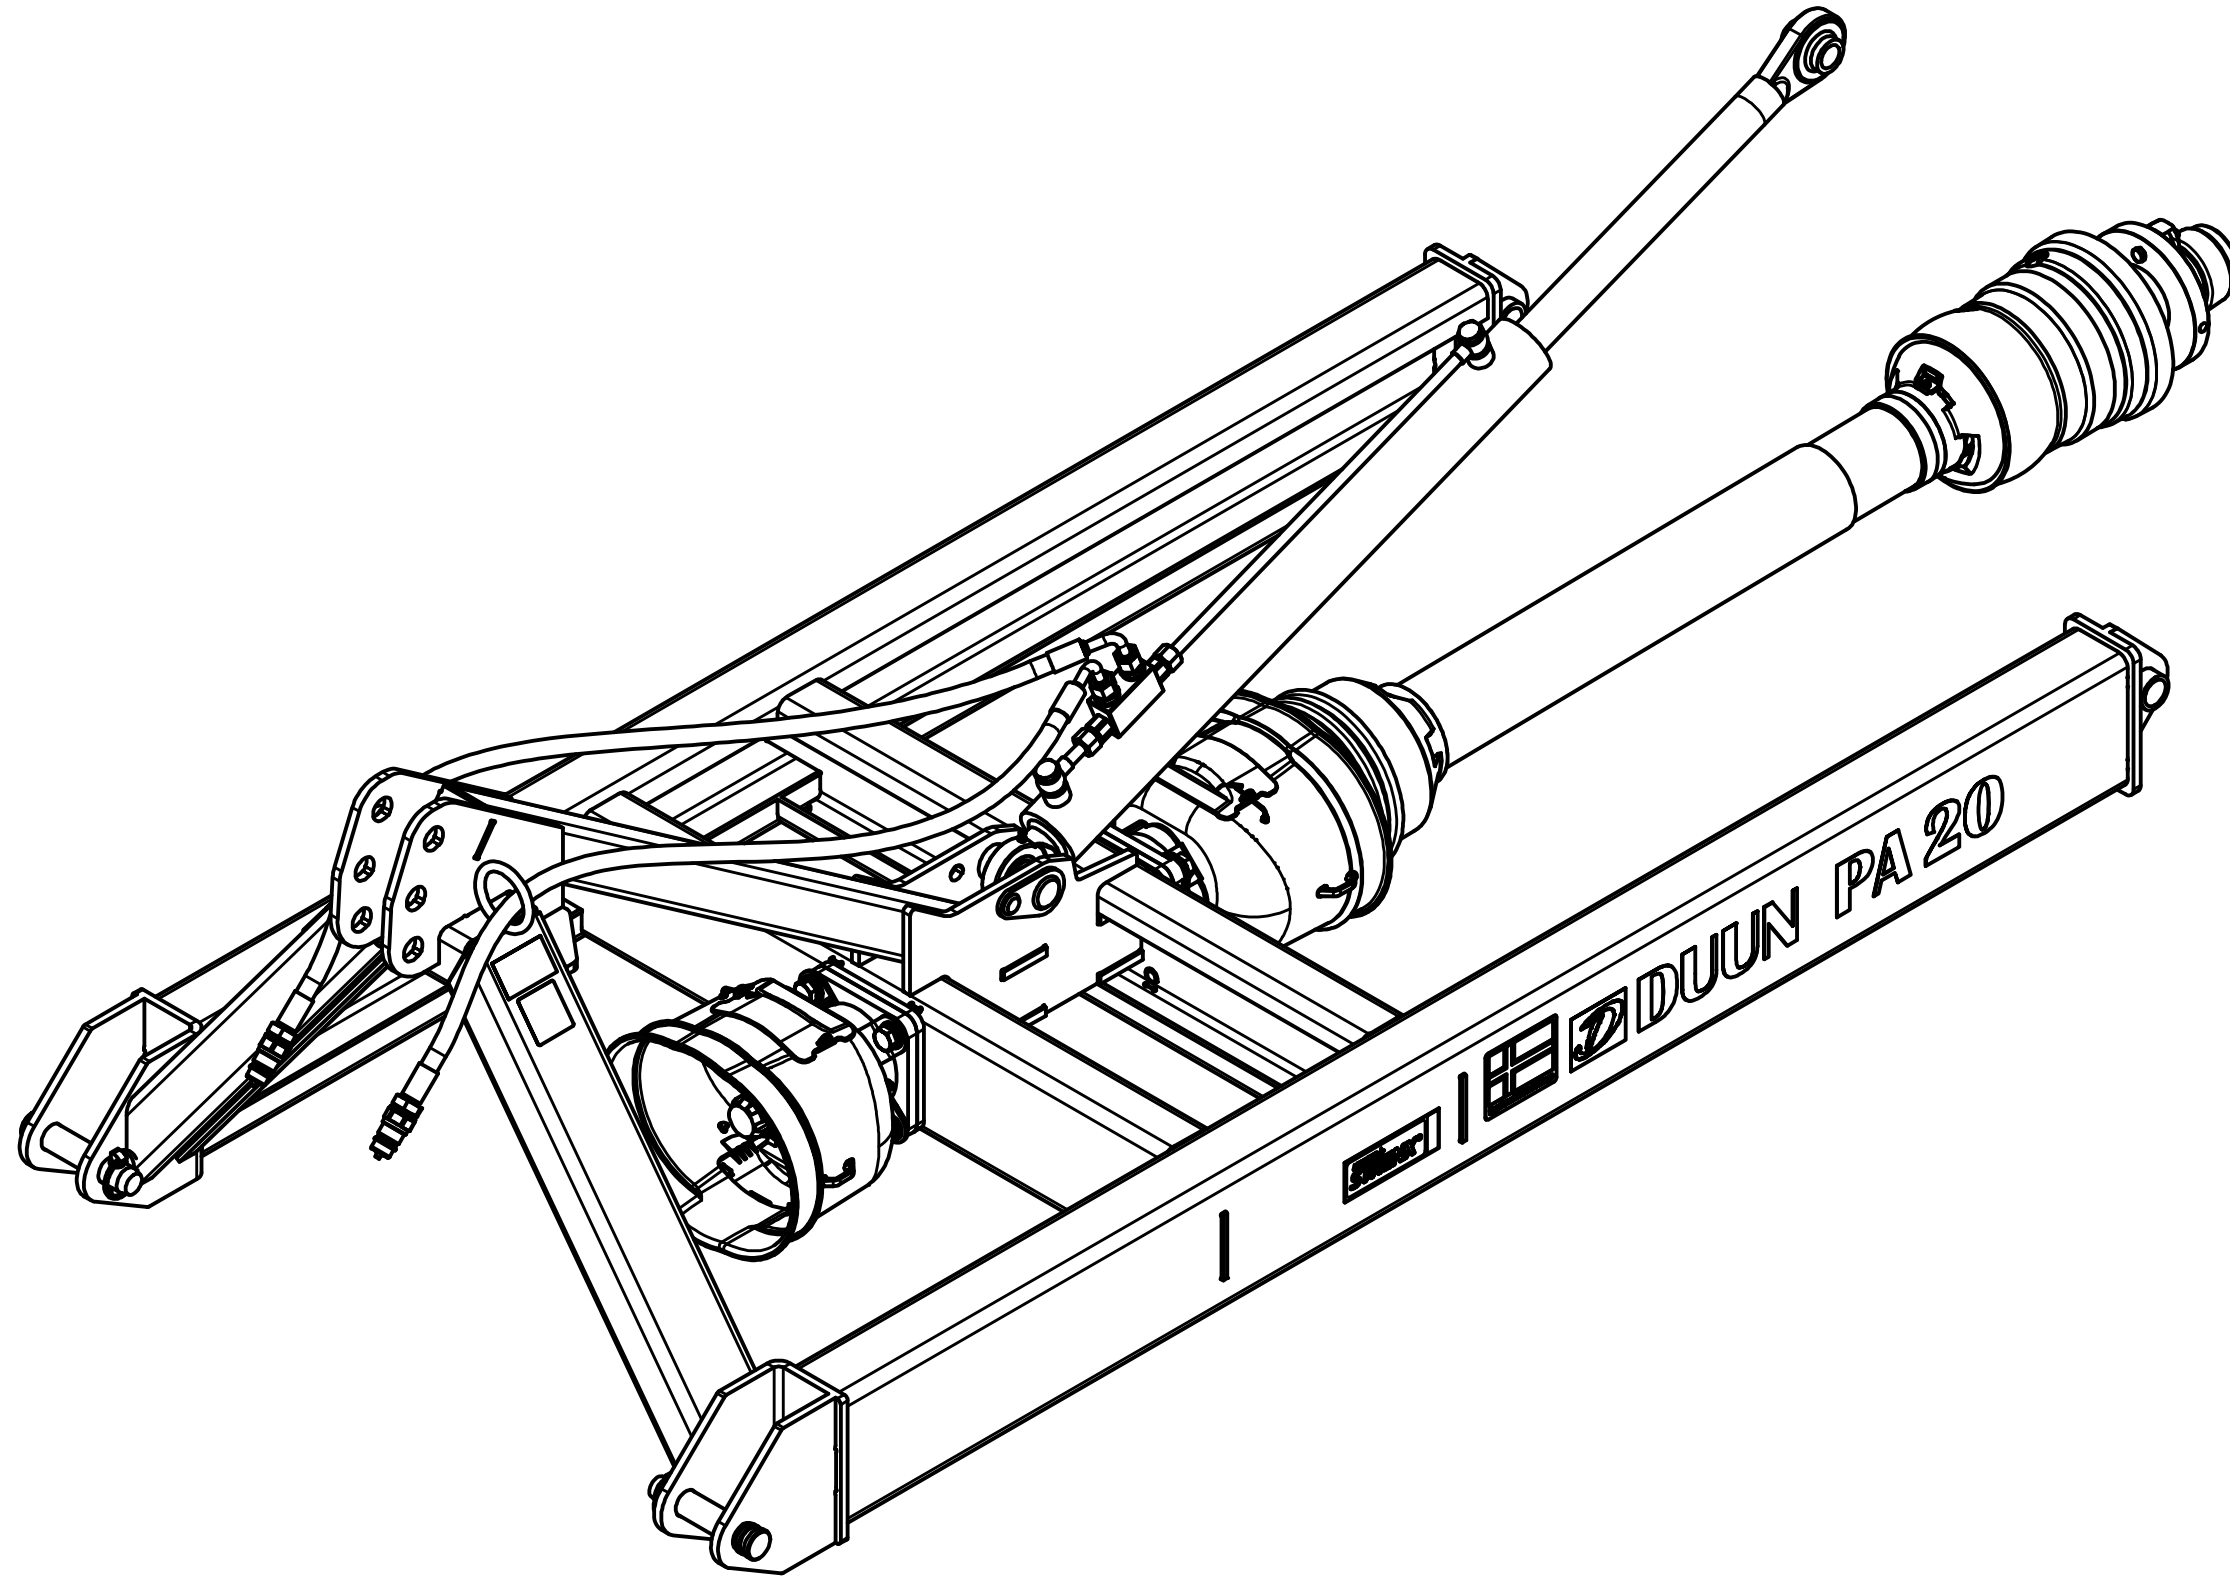

PA20
Reservedelskatalog

Duun Industrier as
7630 Åsen, Norway
www.duun.no

32218001 Traktorfeste

Pos	Ant	Artikkelnr	Beskrivelse
1	1	1321042	Traktorfeste PA20
2	2	2551730	Trekkarmsbolt kat. 2 Ø28x95
3	2	2556142	Orepinne Ø10x40
4	1	32211004	Bolt Ø30
5	1	2935064	Klebmerke 90x48 Instruksjonshåndbok
6	1	2935069	Klebmerke 90x48 Klemfare
8	2	2935152	Klebmerke PA20
9	1	2935171	Klebmerke kraftoverføingsaksel
10	1	33101037	Skive Ø46/17x6
11	1	2534078	Fjærskive M16 EIZn DIN 127
12	1	2422485	Sekskantskrue M16x30 EIZn 8.8 DIN 933
13	2	32211007	Hylse Ø38/33x18

32218002 Aksel

Pos	Ant	Artikkelnr	Beskrivelse
1	8	2531072	Underlagsskive M14 EIZn DIN 125
2	2	32201043	Brakett
3	2	2962135	Vernetrakt
4	2	31231079	Festeplate for vernetrakt
5	2	2954175	Flenslager UCF 210 50mm
6	8	2534072	Fjærskive M14 EIZn DIN 127
7	8	2422398	Sekskantskrue M14x40 EIZn 8.8 DIN 933
8	1	32211003	Aksel Ø50
9	4	2531047	Underlagsskive M8 EIZn DIN 125
10	4	2534047	Fjærskive M8 EIZn DIN 127
11	4	2422240	Sekskantskrue M8x16 EIZn 8.8 DIN 933

32218003 Cylinder

Pos	Ant	Artikkelnr	Beskrivelse
1	1	2955379	Sylinder Ø60/40 SL600
2	2	2957749	Ansatsnippel GEK BSP 3/8" L12 ED

32218004 Kraftoverføringsaksel

Pos	Ant	Artikkelnr	Beskrivelse
1	1	2962163	Kraftoverføringsaksel vidvinkel redskap 3/4" L1010

32218005 Hydraulikkslanger

Pos	Ant	Artikkelnr	Beskrivelse
1	1	2958108	Hydraulikkslange 3/8" L3000
2	1	2958108	Hydraulikkslange 3/8" L3000