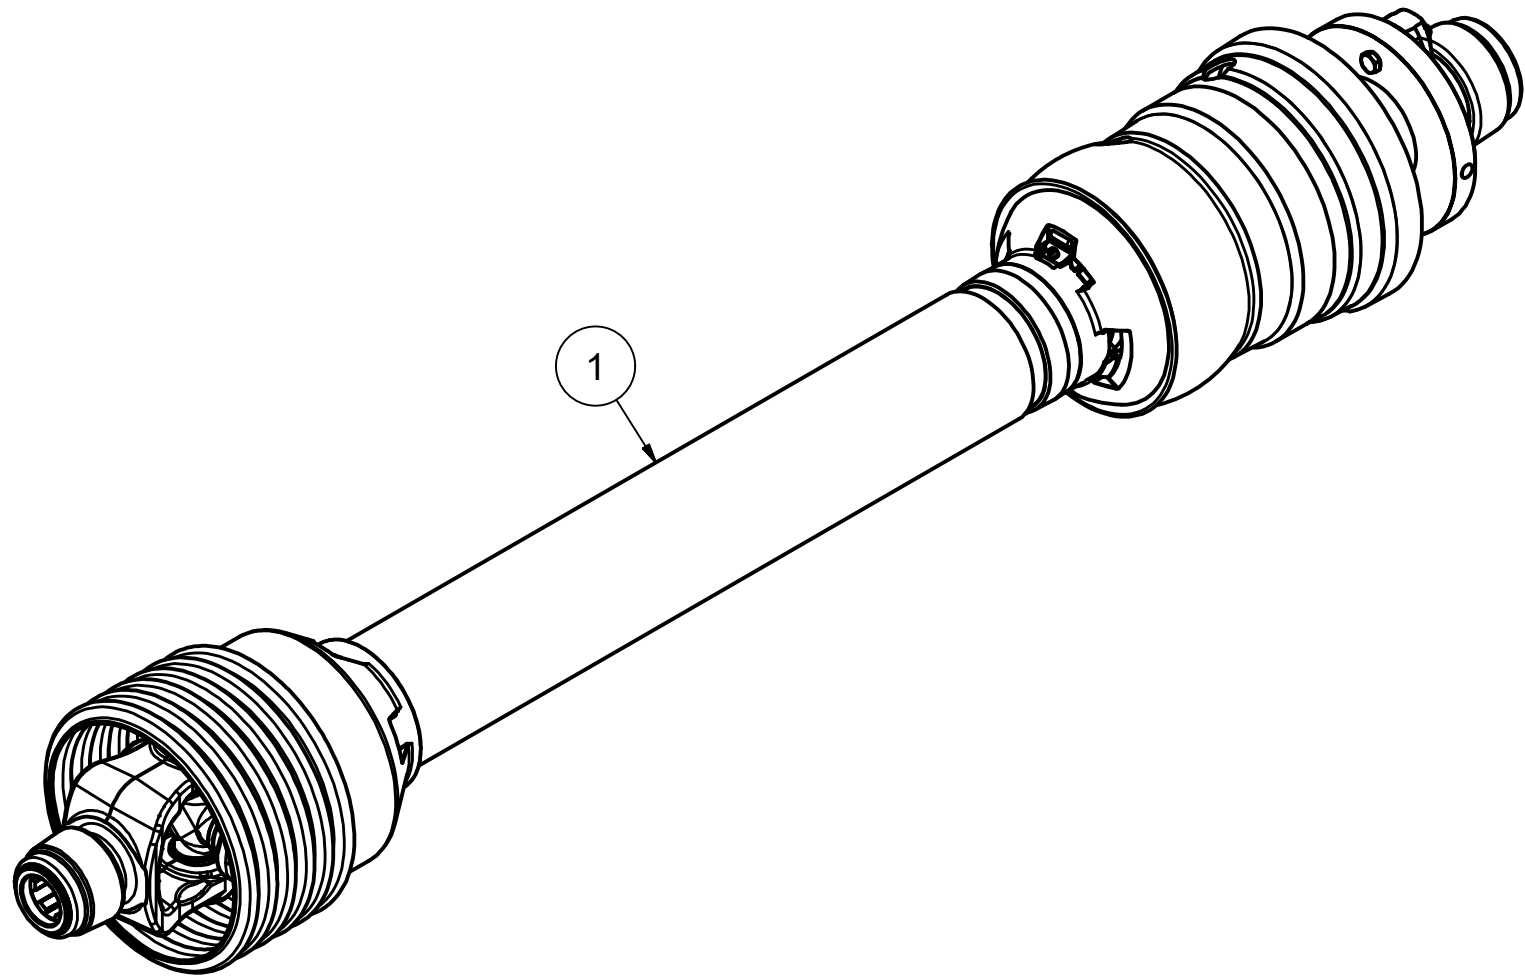

PA20
Reservedelskatalog

Duun Industrier as
7630 Åsen, Norway
www.duun.no

32218001 Traktorfeste

Pos	Ant	Artikkelnr	Beskrivelse
1	1	1321042	Traktorfeste PA20
2	2	2551730	Trekkarmsbolt kat. 2 Ø28x95
3	2	2556142	Orepinne Ø10x40
4	1	32211004	Bolt Ø30
5	1	2935064	Klebmerke 90x48 Instruksjonshåndbok
6	1	2935069	Klebmerke 90x48 Klemfare
8	2	2935152	Klebmerke PA20
9	1	2935171	Klebmerke kraftoverføingsaksel
10	1	33101037	Skive Ø46/17x6
11	1	2534078	Fjærskive M16 EIZn DIN 127
12	1	2422485	Sekskantskrue M16x30 EIZn 8.8 DIN 933
13	2	32211007	Hylse Ø38/33x18

32218002 Aksel

Pos	Ant	Artikkelnr	Beskrivelse
1	8	2531072	Underlagsskive M14 EIZn DIN 125
2	2	32201043	Brakett
3	2	2962135	Vernetrakt
4	2	31231079	Festeplate for vernetrakt
5	2	2954175	Flenslager UCF 210 50mm
6	8	2534072	Fjærskive M14 EIZn DIN 127
7	8	2422398	Sekskantskrue M14x40 EIZn 8.8 DIN 933
8	1	32211003	Aksel Ø50
9	4	2531047	Underlagsskive M8 EIZn DIN 125
10	4	2534047	Fjærskive M8 EIZn DIN 127
11	4	2422240	Sekskantskrue M8x16 EIZn 8.8 DIN 933

32218003 Cylinder

Pos	Ant	Artikkelnr	Beskrivelse
1	1	2955379	Sylinder Ø60/40 SL600
2	2	2957749	Ansatsnippel GEK BSP 3/8" L12 ED

32218004 Kraftoverføringsaksel

Pos	Ant	Artikkelnr	Beskrivelse
1	1	2962163	Kraftoverføringsaksel vidvinkel redskap 3/4" L1010