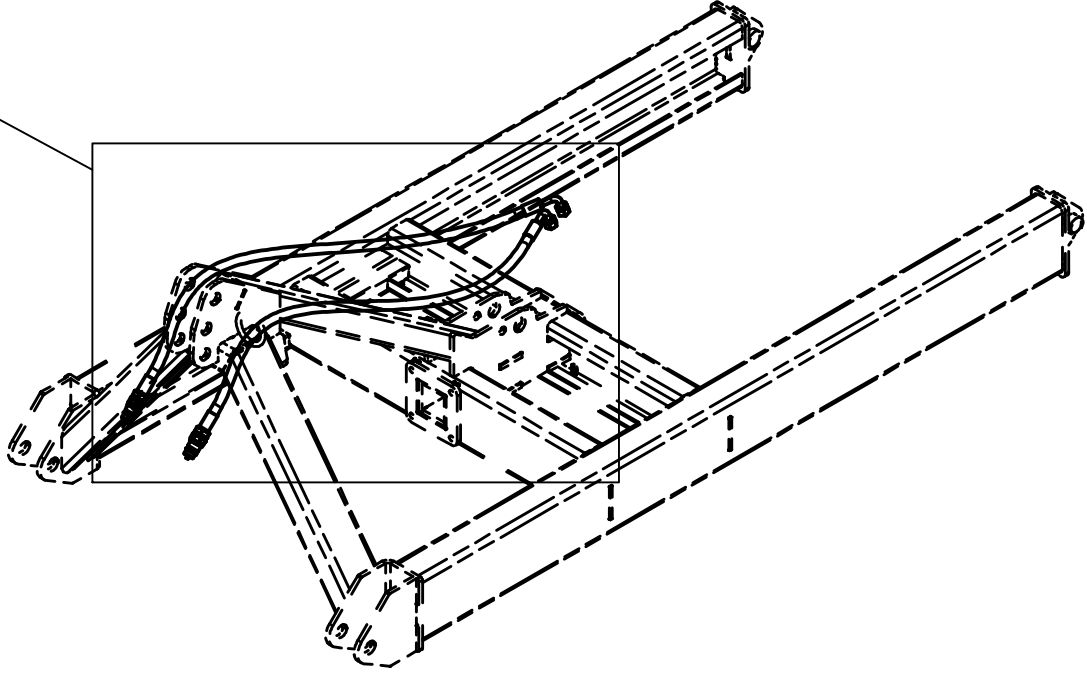

32218005 Hydraulikkslanger

Pos	Ant	Artikkelnr	Beskrivelse
1	1	2958108	Hydraulikkslange 3/8" L3000
2	1	2958108	Hydraulikkslange 3/8" L3000