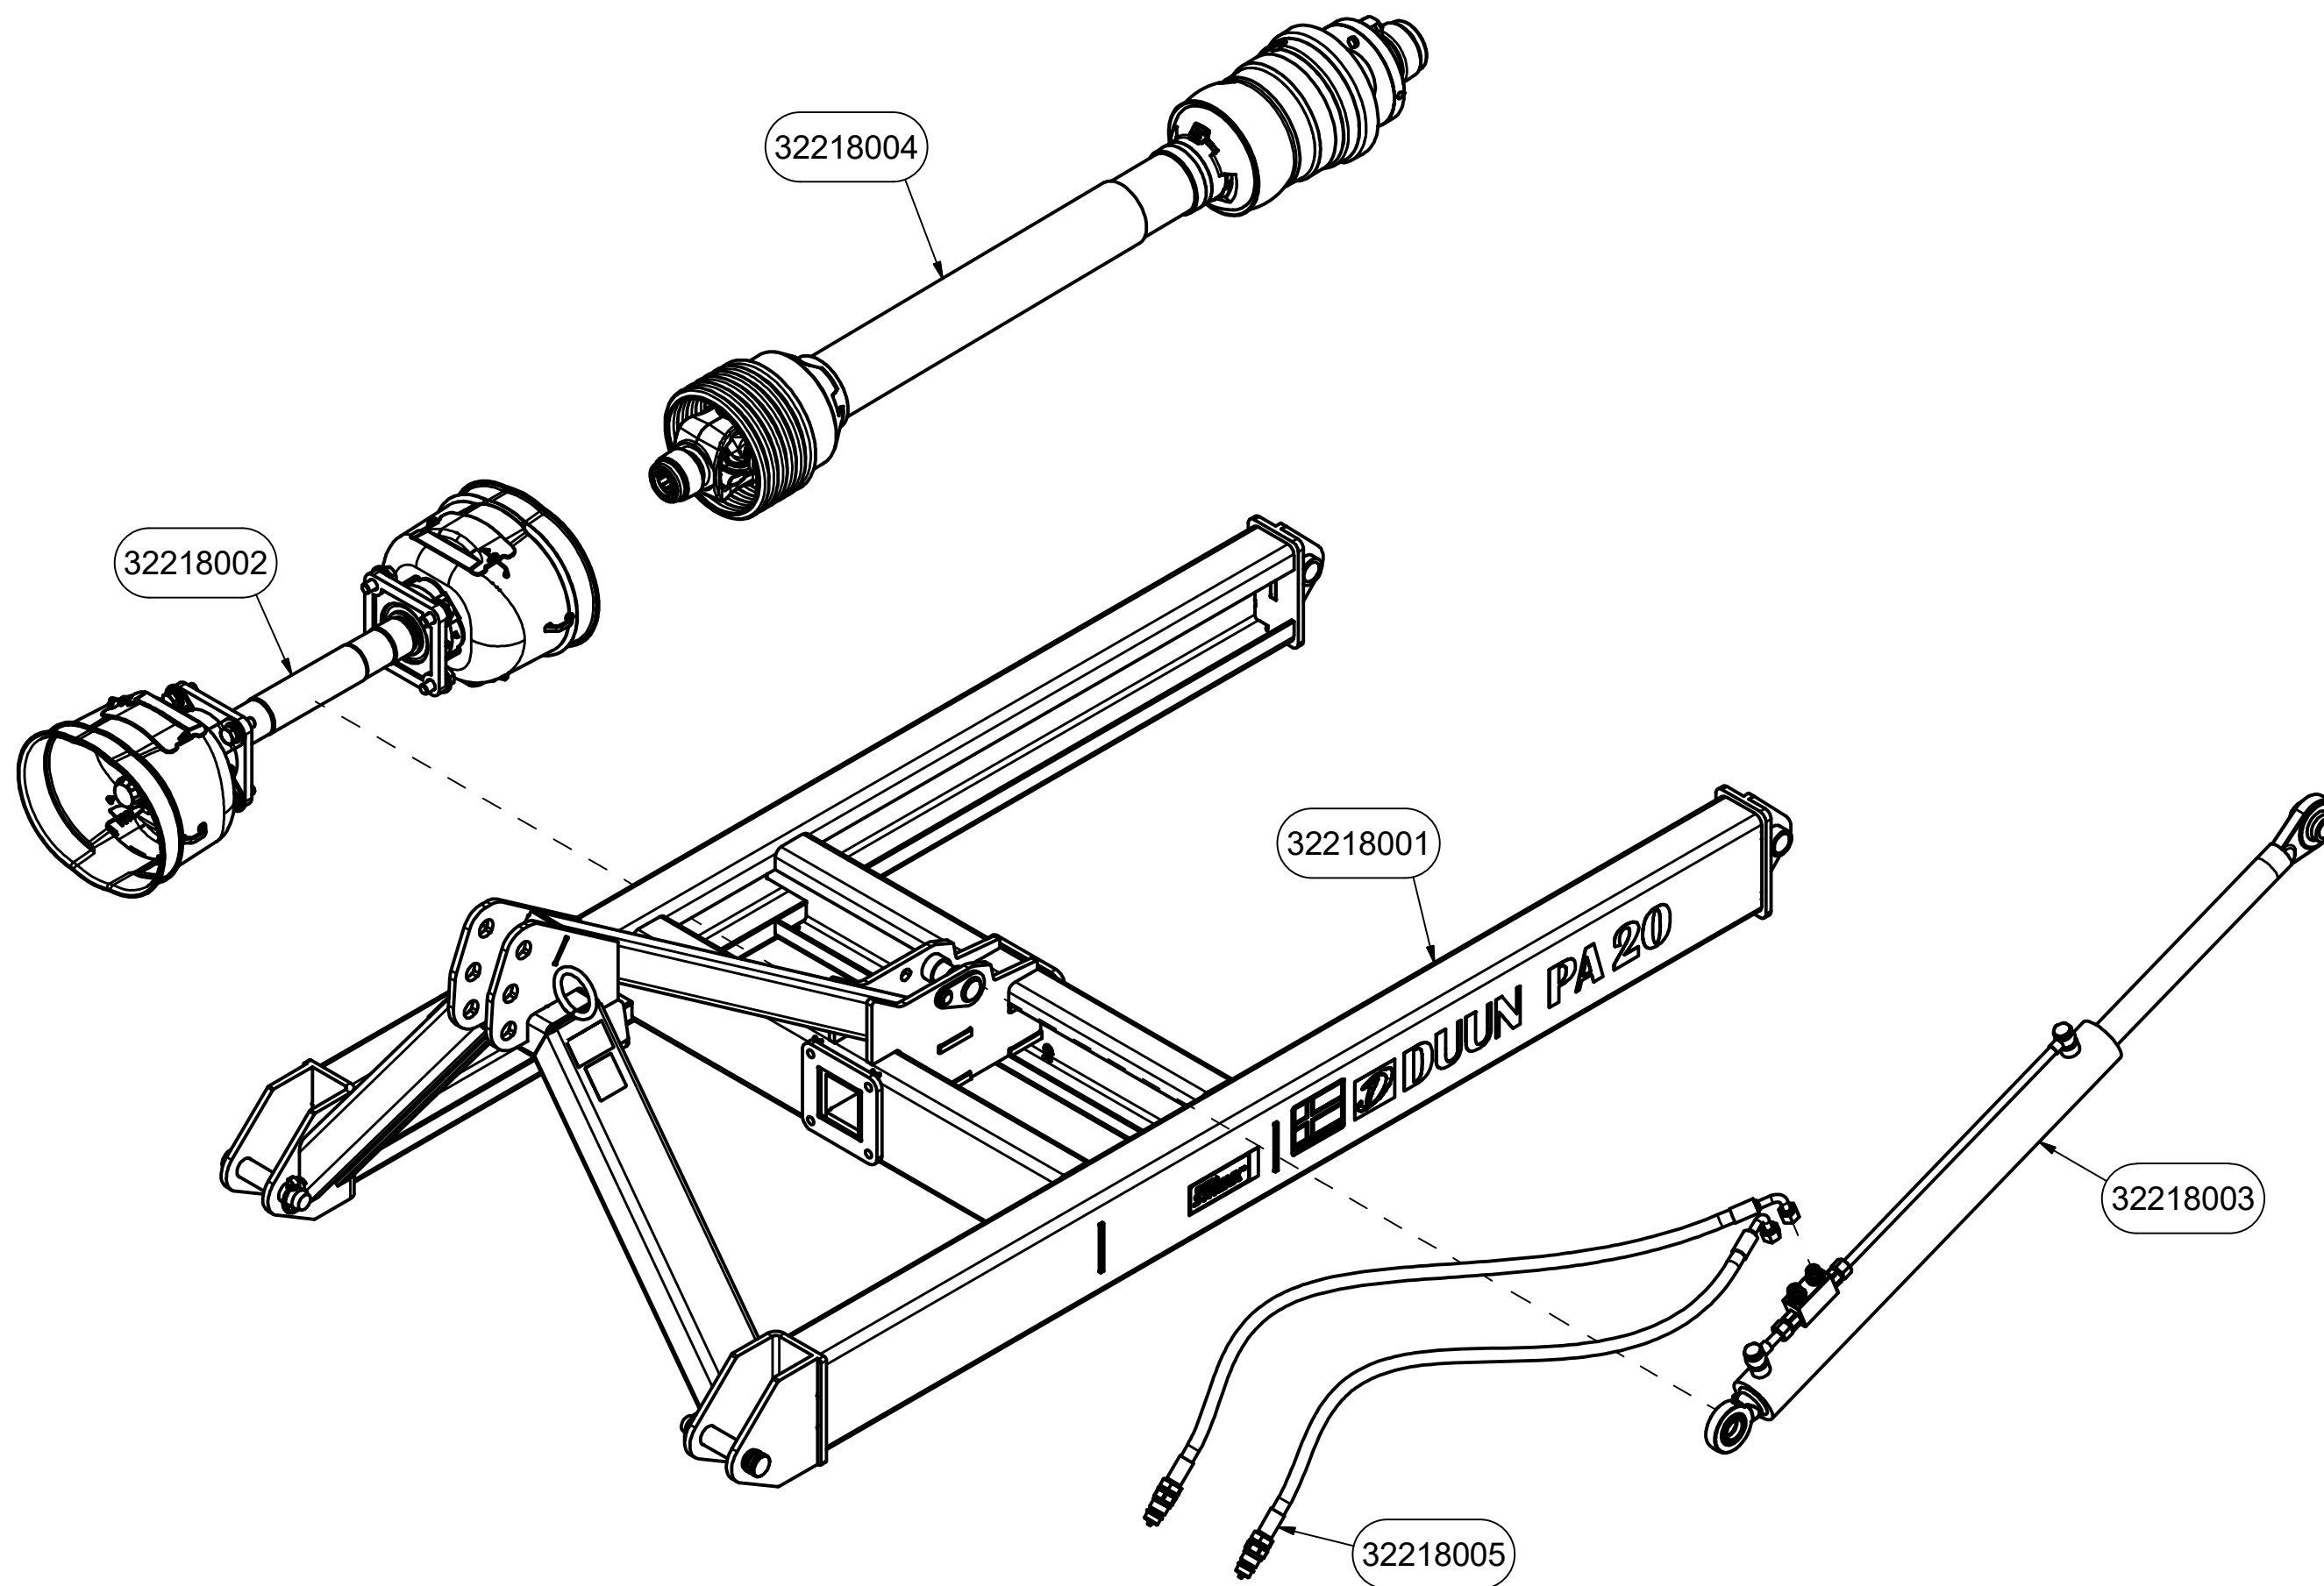

PA20
Reservedelskatalog

Duun Industrier as
7630 Åsen, Norway
www.duun.no

32218001 Traktorfeste

Pos	Ant	Artikkelnr	Beskrivelse
1	1	1321042	Traktorfeste PA20
2	2	2551730	Trekkarmsbolt kat. 2 Ø28x95
3	2	2556142	Orepinne Ø10x40
4	1	32211004	Bolt Ø30
5	1	2935064	Klebmerke 90x48 Instruksjonshåndbok
6	1	2935069	Klebmerke 90x48 Klemfare
8	2	2935152	Klebmerke PA20
9	1	2935171	Klebmerke kraftoverføingsaksel
10	1	33101037	Skive Ø46/17x6
11	1	2534078	Fjærskive M16 EIZn DIN 127
12	1	2422485	Sekskantskrue M16x30 EIZn 8.8 DIN 933
13	2	32211007	Hylse Ø38/33x18

32218002 Aksel

Pos	Ant	Artikkelnr	Beskrivelse
1	8	2531072	Underlagsskive M14 EIZn DIN 125
2	2	32201043	Brakett
3	2	2962135	Vernetrakt
4	2	31231079	Festeplate for vernetrakt
5	2	2954175	Flenslager UCF 210 50mm
6	8	2534072	Fjærskive M14 EIZn DIN 127
7	8	2422398	Sekskantskrue M14x40 EIZn 8.8 DIN 933
8	1	32211003	Aksel Ø50
9	4	2531047	Underlagsskive M8 EIZn DIN 125
10	4	2534047	Fjærskive M8 EIZn DIN 127
11	4	2422240	Sekskantskrue M8x16 EIZn 8.8 DIN 933

32218003 Cylinder

Pos	Ant	Artikkelnr	Beskrivelse
1	1	2955379	Sylinder Ø60/40 SL600
2	2	2957749	Ansatsnippel GEK BSP 3/8" L12 ED

32218004 Kraftoverføringsaksel

Pos	Ant	Artikkelnr	Beskrivelse
1	1	2962163	Kraftoverføringsaksel vidvinkel redskap 3/4" L1010

32218005 Hydraulikkslanger

Pos	Ant	Artikkelnr	Beskrivelse
1	1	2958108	Hydraulikkslange 3/8" L3000
2	1	2958108	Hydraulikkslange 3/8" L3000