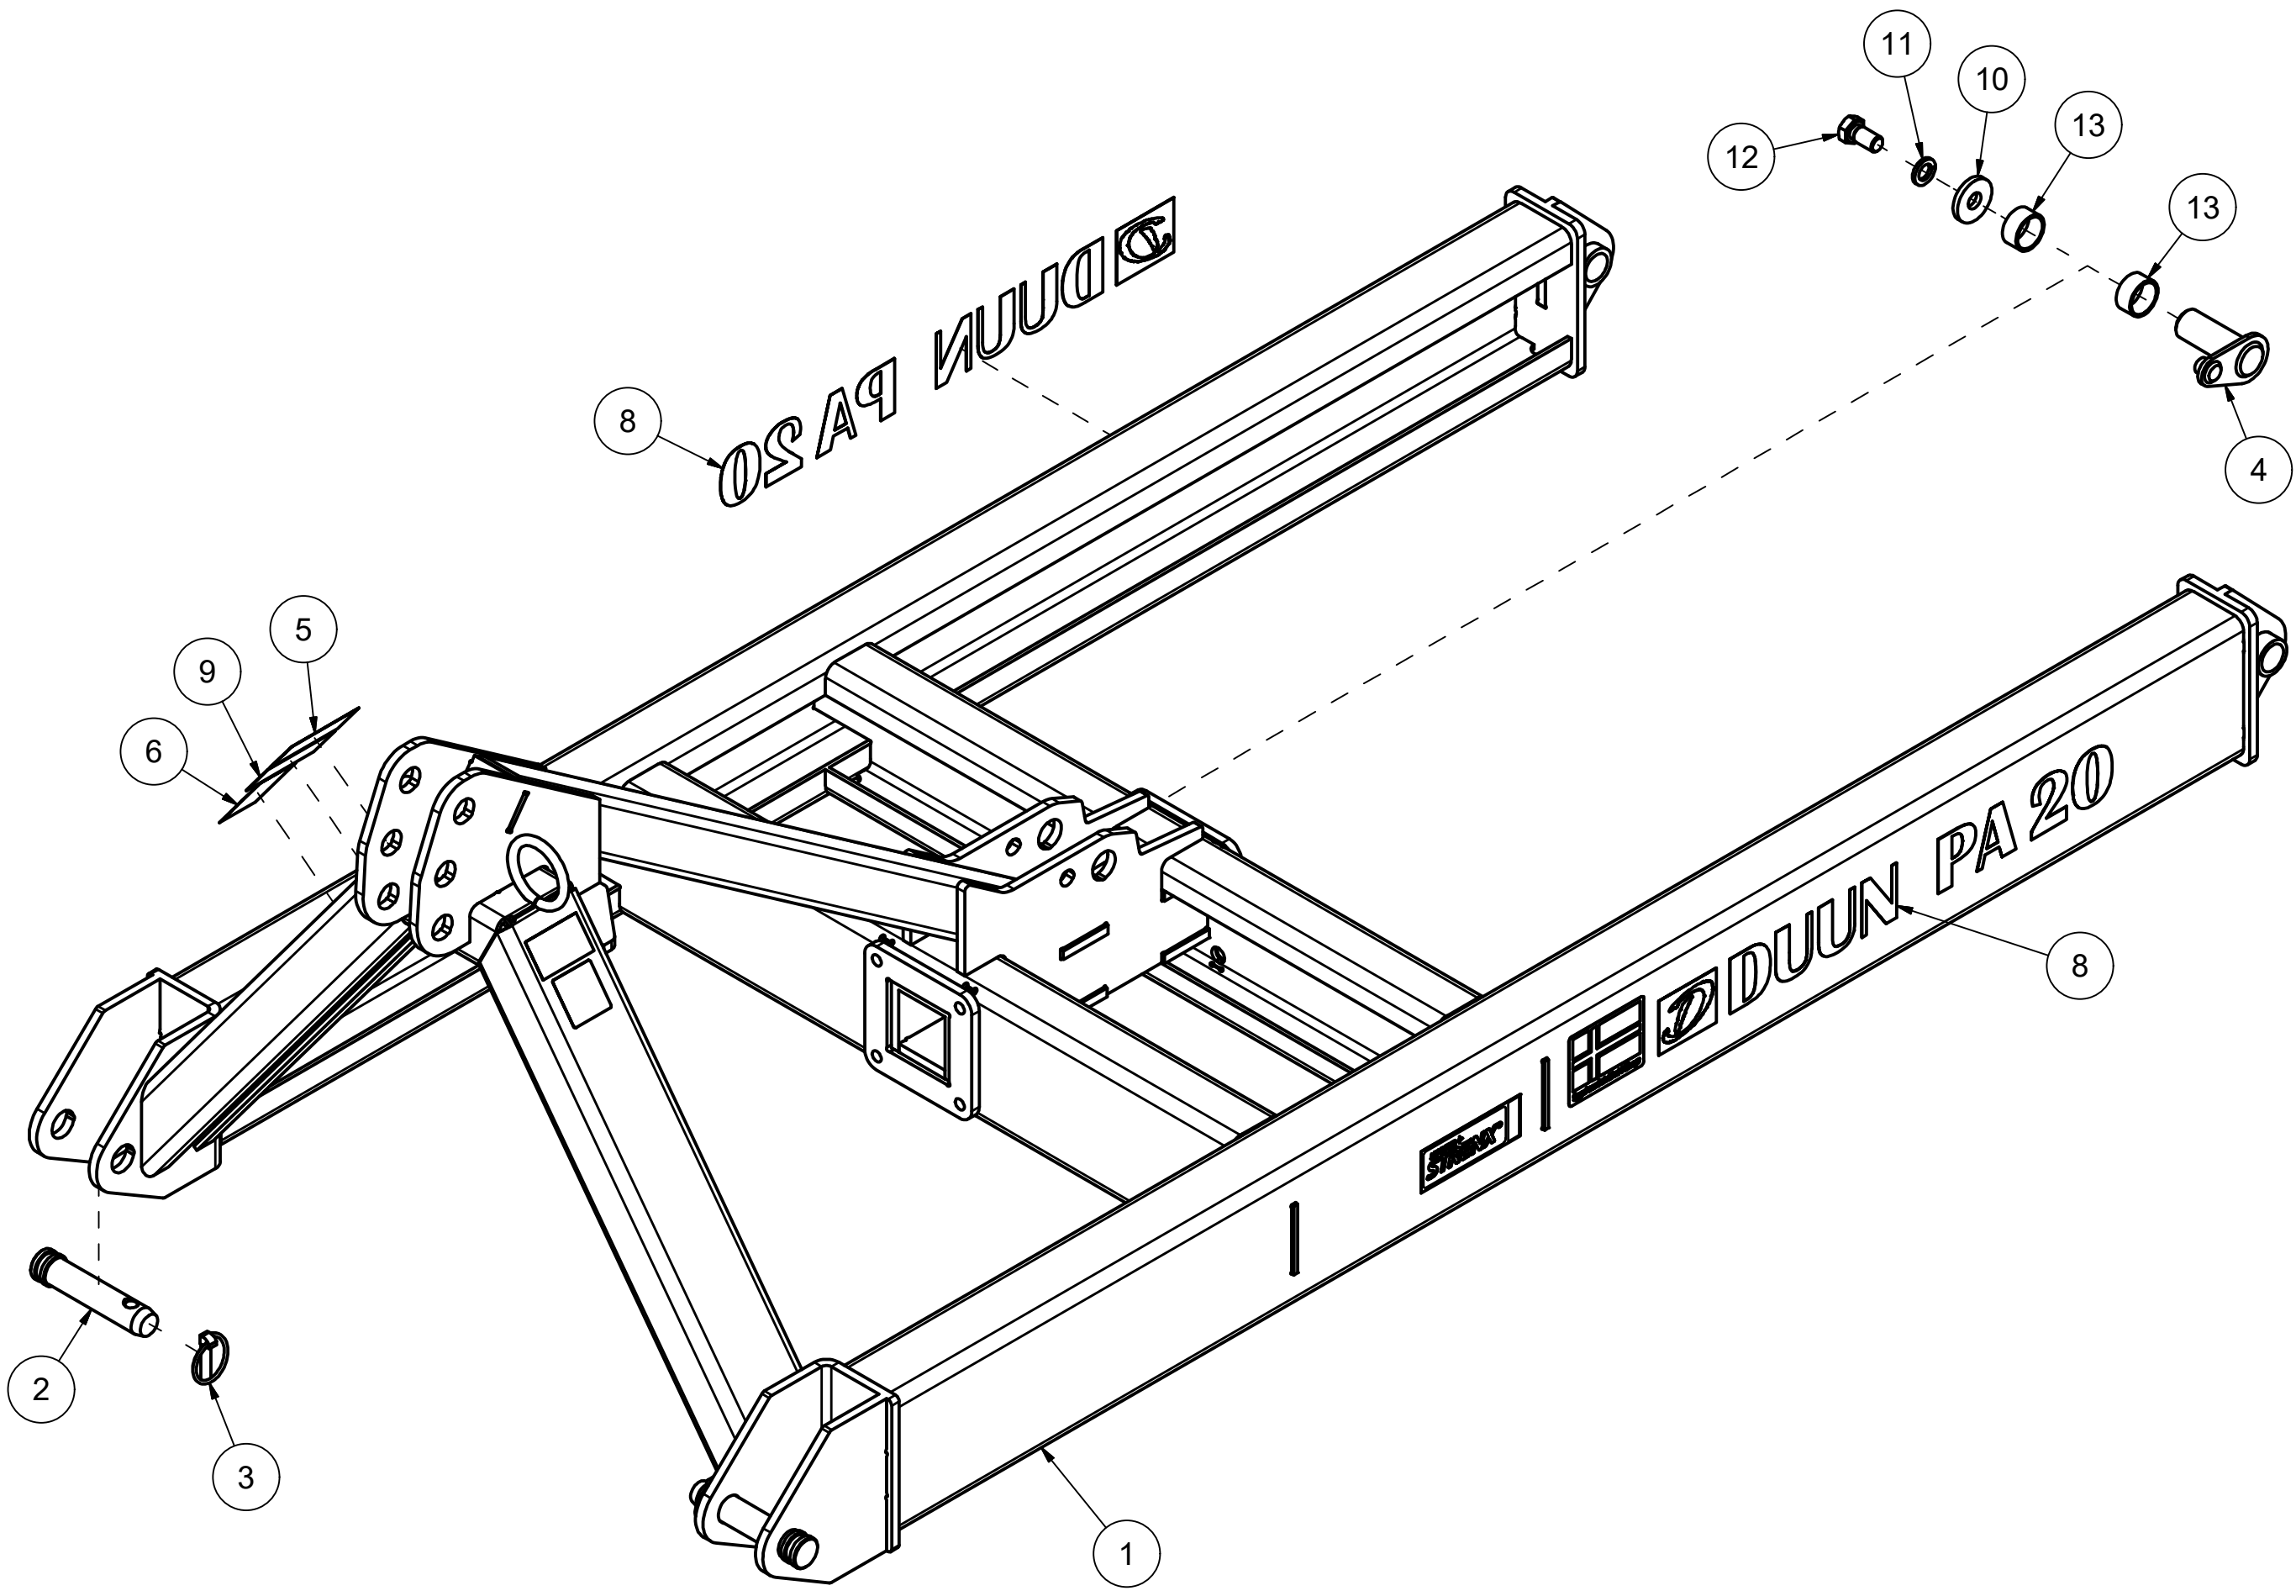

PA20
Reservedelskatalog

Duun Industrier as
7630 Åsen, Norway
www.duun.no

32218001 Traktorfeste

Pos	Ant	Artikkelnr	Beskrivelse
1	1	1321042	Traktorfeste PA20
2	2	2551730	Trekkarmsbolt kat. 2 Ø28x95
3	2	2556142	Orepinne Ø10x40
4	1	32211004	Bolt Ø30
5	1	2935064	Klebmerke 90x48 Instruksjonshåndbok
6	1	2935069	Klebmerke 90x48 Klemfare
8	2	2935152	Klebmerke PA20
9	1	2935171	Klebmerke kraftoverføingsaksel
10	1	33101037	Skive Ø46/17x6
11	1	2534078	Fjærskive M16 EIZn DIN 127
12	1	2422485	Sekskantskrue M16x30 EIZn 8.8 DIN 933
13	2	32211007	Hylse Ø38/33x18

32218002 Aksel

Pos	Ant	Artikkelnr	Beskrivelse
1	8	2531072	Underlagsskive M14 EIZn DIN 125
2	2	32201043	Brakett
3	2	2962135	Vernetrakt
4	2	31231079	Festeplate for vernetrakt
5	2	2954175	Flenslager UCF 210 50mm
6	8	2534072	Fjærskive M14 EIZn DIN 127
7	8	2422398	Sekskantskrue M14x40 EIZn 8.8 DIN 933
8	1	32211003	Aksel Ø50
9	4	2531047	Underlagsskive M8 EIZn DIN 125
10	4	2534047	Fjærskive M8 EIZn DIN 127
11	4	2422240	Sekskantskrue M8x16 EIZn 8.8 DIN 933

32218003 Cylinder

Pos	Ant	Artikkelnr	Beskrivelse
1	1	2955379	Sylinder Ø60/40 SL600
2	2	2957749	Ansatsnippel GEK BSP 3/8" L12 ED

32218004 Kraftoverføringsaksel

Pos	Ant	Artikkelnr	Beskrivelse
1	1	2962163	Kraftoverføringsaksel vidvinkel redskap 3/4" L1010

32218005 Hydraulikkslanger

Pos	Ant	Artikkelnr	Beskrivelse
1	1	2958108	Hydraulikkslange 3/8" L3000
2	1	2958108	Hydraulikkslange 3/8" L3000